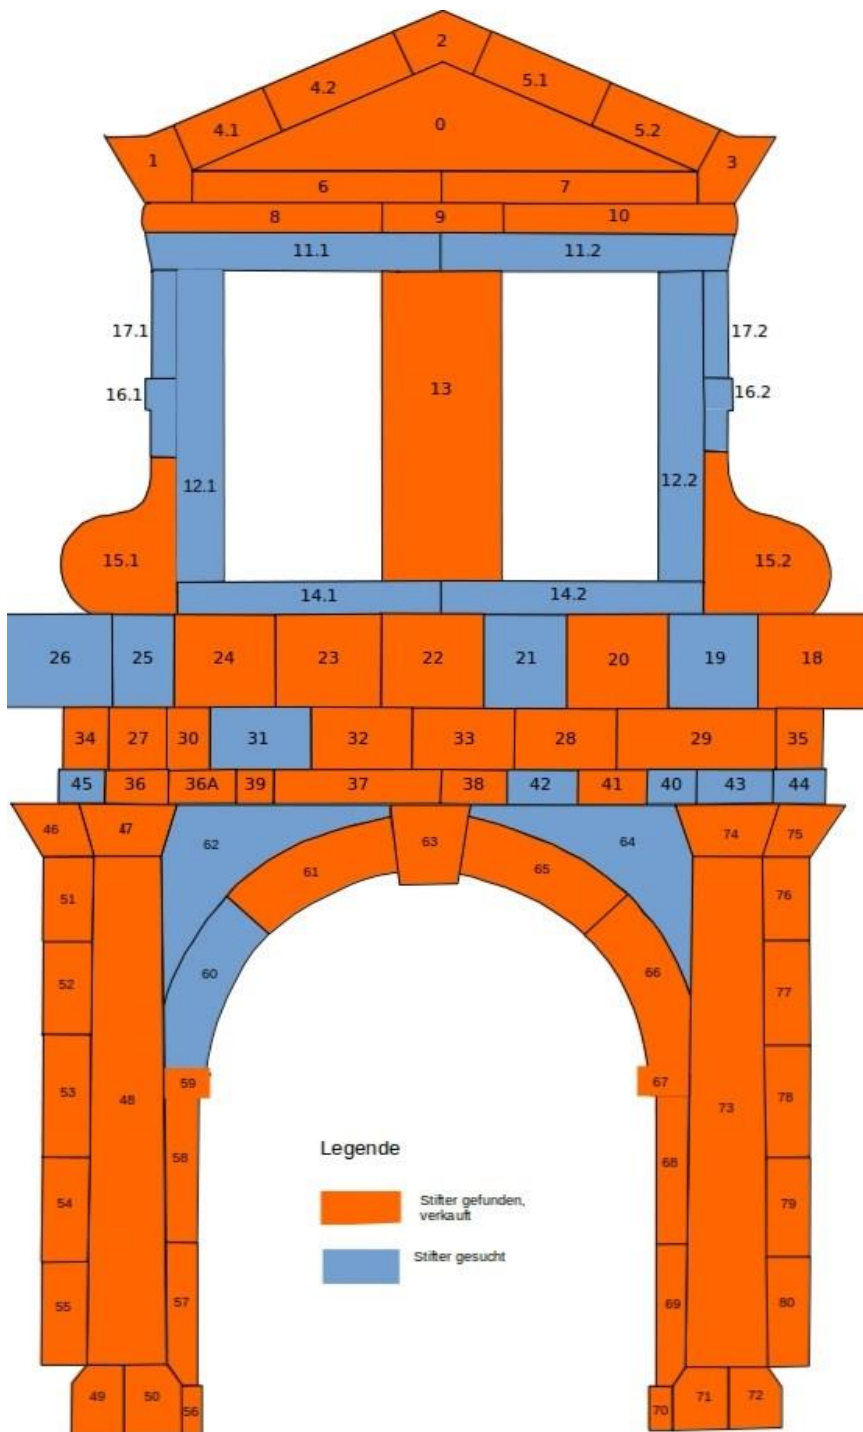

Gemeinnützige Stiftung Altes Rathaus Halle (Saale)

Bürgerinitiative Rathauseite e. V.: Förderverein der Stiftung

Nebenstehende Zeichnung zeigt die äußerlich sichtbaren Steine des Barockflügel-Portals. Inzwischen gibt es für 68 der 90 Steine „Paten“ für eine Restaurierung oder Nachbildung. Diese sind rötlich markiert. Mit Stand vom 4.6.2019 bedürfen noch 22 Portalsteine einer Patenschaft (blau).

Maße & Preise noch verfügbarer Portalsteine

Stein Nr.	Leistung	H x B x T cm	Brutto
11.1	Neu	24 x 182 x 30	1.360,17
11.2	Neu	24 x 182 x 30	1.360,17
12.1	Neu	220 x 33 x 30	1.774,29
12.2	Neu	220 x 33 x 30	1.774,29
14.1	Neu	24 x 182 x 30	1.360,17
14.2	Neu	24 x 182 x 30	1.360,17
16.1	Neu BH*	50 x 17 x 24	1.763,10
16.2	Neu BH*	50 x 17 x 24	1.763,10
17.1	Neu BH*	77 x 17 x 24	1.927,80
17.2	Neu BH*	77 x 17 x 24	1.927,80
19	Restaur.	45 x 57 x 67	725,90
21	Restaur.	45 x 32 x 67	571,20
26	Restaur.	45 x 90 x 85	1.428,00
31	Neu	40 x 68 x 23	571,20
40	Restaur.	28,5 x 49 x 70	521,20
42	Restaur.	28,5 x 48,5 x 69	714,00
43	Neu	28,5 x 50 x 69	1.047,20
44	Neu	28,5 x 40 x 40	785,40
45	Neu	28,5 x 40 x 40	785,40
60	Neu	155 x 45 x 20	1.451,80
62	Restaur.	170 x 170 x 18	8.925,00
64	Neu	170 x 170 x 18	10.567,20